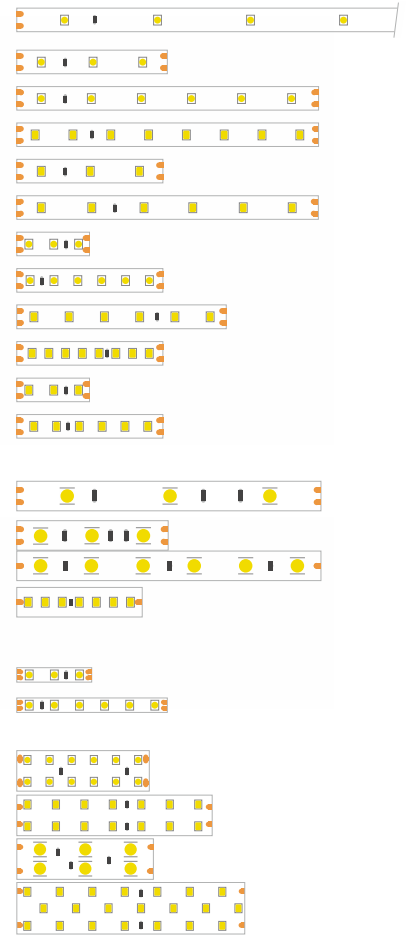

CONTENTS

PAGE
8

LEDS AR 3528W, AR 5050W, AR 2835W

MONOCHROMATIC LED STRIP 8 mm

	Series	SMD	LED/m	DC, V	W/m	Width, mm	Cutting step	IP	CRI	Color
12	OLS 1	AR 3528 W	30	24	2.9	8	166.7	⌂	>90	
13	OLS 1, PLS 1	AR 3528 W	60	12	4.8	8	50	⌂ ⌂	>90	
14	OLS 1, PLS 1	AR 3528 W	60	24	4.8	8	100	⌂ ⌂	>90	
15	OLS 1	AR 2835 W	80	24	6	8	100	⌂	>90	
16	OLS 1, PLS 1	AR 2835 W	60	12	7.2	8	50	⌂ ⌂	>90	
17	OLS 1, PLS 1	AR 2835 W	60	24	7.2	8	100	⌂ ⌂	>90	
18	OLS 1, PLS 1	AR 3528 W	120	12	9.6	8	25	⌂ ⌂	>90	
19	OLS 1, PLS 1	AR 3528 W	120	24	9.6	8	50	⌂ ⌂	>90	
20	OLS 1, PLS 1	AR 2835 W	98	24	10	8	71.4	⌂ ⌂	>90	
21	OLS 1	AR 2835 W	160	24	12	8	50	⌂	>90	
22	OLS 1	AR 2835 W	120	12	14.4	8	25	⌂	>90	
23	OLS 1, PLS 1	AR 2835 W	120	24	14.4	8	50	⌂ ⌂	>90	

MONOCHROMATIC LED STRIP 10 mm

26	OLS 1, PLS 1	AR 5050 W	30	12	7.2	10	100	⌂ ⌂	>90	
27	OLS 1, PLS 1	AR 5050 W	60	12	14.4	10	50	⌂ ⌂	>90	
28	OLS 1, PLS 1	AR 5050 W	60	24	14.4	10	100	⌂ ⌂	>90	
29	OLS 1	AR 2835 W	168	24	17	10	41.7	⌂	>90	

MONOCHROMATIC NARROW BOARD LED STRIP 5 mm

32	OLS 1	AR 3528 W	120	12	9.6	5	25	⌂	>90	
33	OLS 1	AR 3528 W	120	24	9.6	5	50	⌂	>90	

MONOCHROMATIC WIDE BOARD LED STRIP 15-58 mm

36	OLS 1, PLS 1	AR 3528 W	240	24	19.2	15	50	⌂ ⌂	>90	
37	OLS 1	AR 2835 W	196	24	20	15	71.4	⌂	>90	
38	OLS 1	AR 5050 W	120	24	28.8	15	50	⌂	>90	
39	OLS 1	AR 2835 W	252	24	27	19	83.3	⌂	>90	
40	OLS 1	AR 2835 W	280	24	36	36	100	⌂	>90	
41	OLS 1	AR 2835 W	350	24	44	58	100	⌂	>90	

42 LINEAR LUMINAIRES

Minimal length